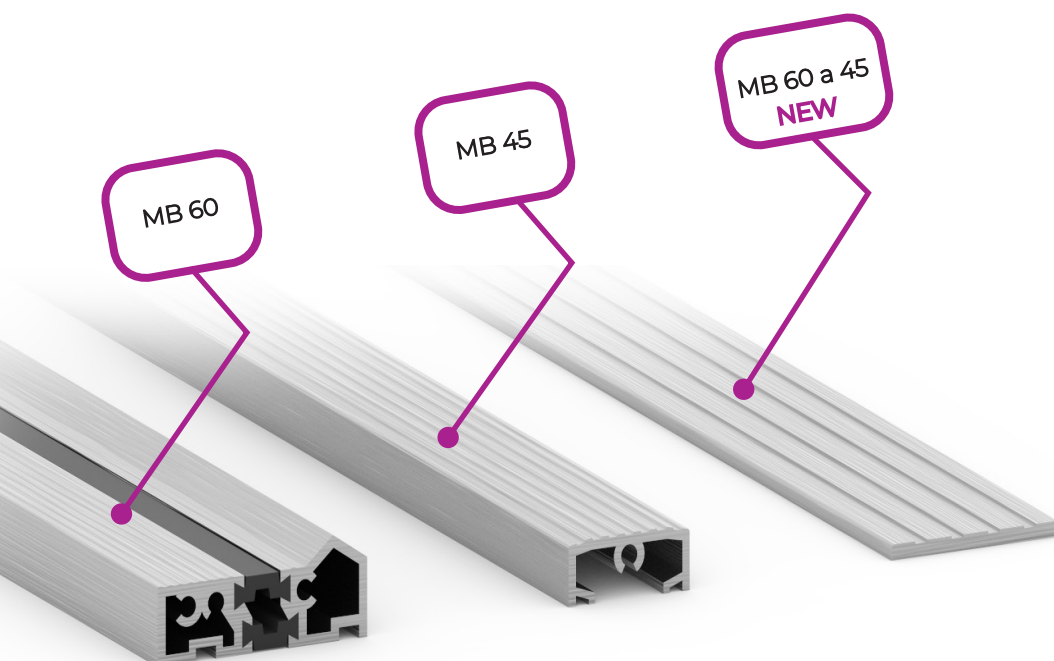

BEZPRAHOVÉ ŘEŠENÍ

PRO MANDOOR NG (MD NG) A DVOUKŘÍDLÁ VRATA (2LD)

Vážený zákazníku,

od 3.9.2020 jsme pro Vás připravili bezprahové řešení pro Mandoory NG (MD NG) a dvoukřídla vrata (2LD) s přerušeným tepelným mostem i bez přerušného tepelného mostu. Nové bezprahové řešení umožňuje snadný průjezd dveřmi nebo vraty např. s paletovými vozíky či osobními automobily. Výška profilu pro oba systémy (MB60 a MB45), kterou je nutné překonat, jsou pouze 3mm.

Příplatek za řešení:

MD NG - 60,- EUR BRUTTO

2LD - 120,- EUR BRUTTO

20 mm

12 mm

3 mm